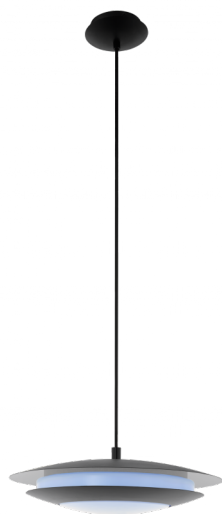

### Общая информация

Material number	96978
Type	подвес
Product segment	Indoor
Theme	ECO

### Размеры

Article Height (in mm)	1500
Article Diameter (in mm)	405
Net Weight	2,03 Kilogram

### Материал & Цвет

Enclosure Material	сталь
Enclosure Colour	черный
Glass/Shade Material	пластик
Glass/Shade Color	белый