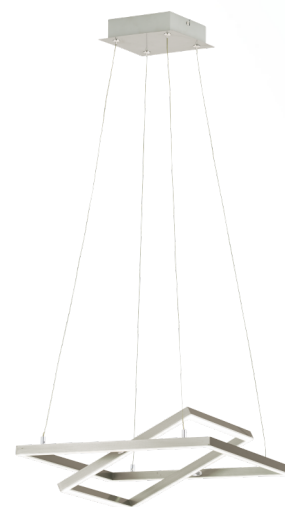

96814 TAMASERA

Общая информация

Material number	96814
Type	подвес
Product segment	Indoor
Theme	sonstige / nicht zuordenbar

Размеры

Article Height (in mm)	1200
Article Width (in mm)	400
Article Length (in mm)	400
Net Weight	2,133 Kilogram

Материал & Цвет

Enclosure Material	сталь
Enclosure Colour	никель матовый
Glass/Shade Material	пластик
Glass/Shade Color	белый

Функциональность

Switch Type	без выключателя
Function	несменный LED
Battery	No