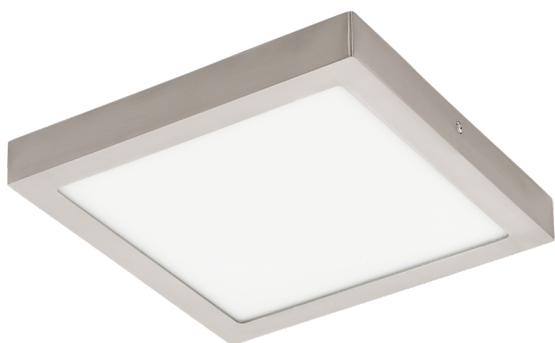

**96681**  
**FUEVA-C**

Завантажено з mamadecor.ua

## Общая информация

Material number	96681
Type	накладной светильник
Product segment	Indoor
Theme	ECO

## Материал & Цвет

Enclosure Material	литой металл
Enclosure Colour	никель матовый
Glass/Shade Material	пластик
Glass/Shade Color	белый