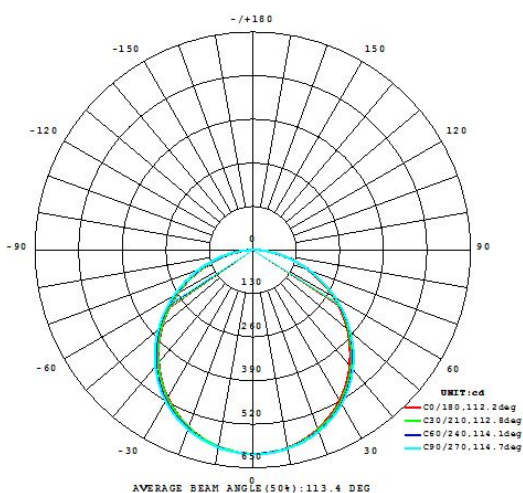

96664

SALOBRENA-C

Общая информация

Material number	96664
Type	ПОТОЛОЧНЫЙ СВЕТИЛЬНИК
Product segment	Indoor
Theme	ECO

Размеры

Article Height (in mm)	50
Article Width (in mm)	300
Article Length (in mm)	1200
Net Weight	4,6 Kilogram

Техническая информация

Protection Degree	IP20
Protection Class	2
Mains Voltage	220-240V,50/60Hz
Dimmable	Yes
max. Wattage (1)	34W

Источник света

Socket Type (1)	LED
Illuminant Type (1)	LED
Illuminant incl. (1)	INKLUSIV
Nominal Luminous Flux (in lm)	4300
Equivalence With Incandescent Lamp (W)	240
Color Temperature	18
Nominal Lifetime (in h)	25000
Switching Cycles	15000
Colour Rendering Index (Ra, CRI)	>80
Energy Efficiency Class	LED - A++
Dimmable	Yes
Function	пульт ДУ в комплект несменный LED упр- с пульта ДУ и приложения BLE, CCT, RGB
Rated Lamp Power (0,1W precision)	34
Color Tolerance (LED, SDCM)	<6