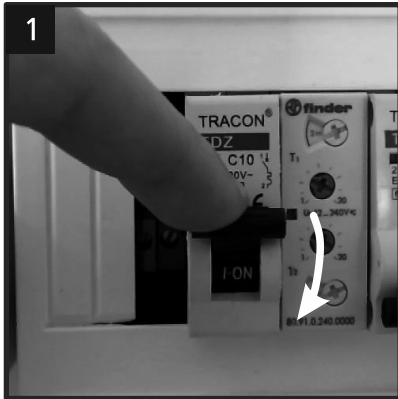

STELLATO / FABELLA

Installation and assembly guide
95021, 95022, 95028, 95029, 95036, 95037, 95948, 95952

1) Installation:

DE Nicht für den mehrmaligen Zusammenbau geeignet.
Die Produktqualität kann nur bei sachgemäßer Montage garantiert werden.

E Not intended for a multiple assembly.
The product quality can be guaranteed only in case of proper installation and assembly.

FR Non destiné à des montages multiples. La garantie du produit est valable uniquement dans le cas d'une installation et d'un montage corrects.