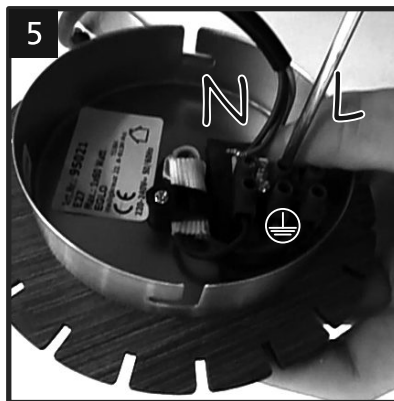

STELLATO / FABELLA

Installation and assembly guide
95021, 95022, 95028, 95029, 95036, 95037, 95948, 95952

1) Installation:

DE Nicht für den mehrmaligen Zusammenbau geeignet.
Die Produktqualität kann nur bei sachgemäßer Montage garantiert werden.

E Not intended for a multiple assembly.
The product quality can be guaranteed only in case of proper installation and assembly.

FR Non destiné à des montages multiples. La garantie du produit est valable uniquement dans le cas d'une installation et d'un montage corrects.