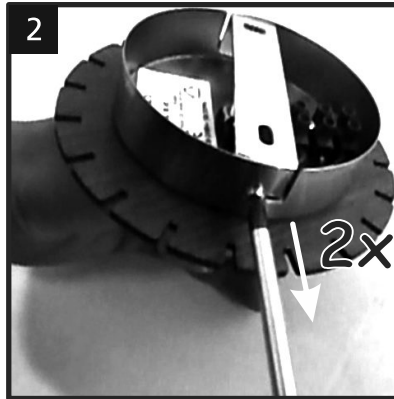

STELLATO / FABELLA

Installation and assembly guide
95021, 95022, 95028, 95029, 95036, 95037, 95948, 95952

1) Installation:

DE Nicht für den mehrmaligen Zusammenbau geeignet.
Die Produktqualität kann nur bei sachgemäßer Montage garantiert werden.

E Not intended for a multiple assembly.
The product quality can be guaranteed only in case of proper installation and assembly.

FR Non destiné à des montages multiples. La garantie du produit est valable uniquement dans le cas d'une installation et d'un montage corrects.