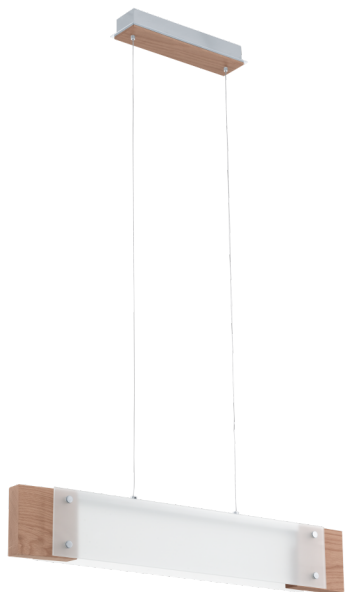

**93052**  
**VILAR**

Завантажено з mamadecor.ua

## General Information

Material number	93052
Type	pendant light
Product segment	Indoor
Theme	sonstige / nicht zuordenbar

## Dimensions

Article Height (in mm)	1100
Article Width (in mm)	70
Article Length (in mm)	750
Net Weight	3.25 Kilogram

## Material & Colour

Enclosure Material	steel, wood
Enclosure Colour	chrome, oak
Glass/Shade Material	satin glass
Glass/Shade Colour	white