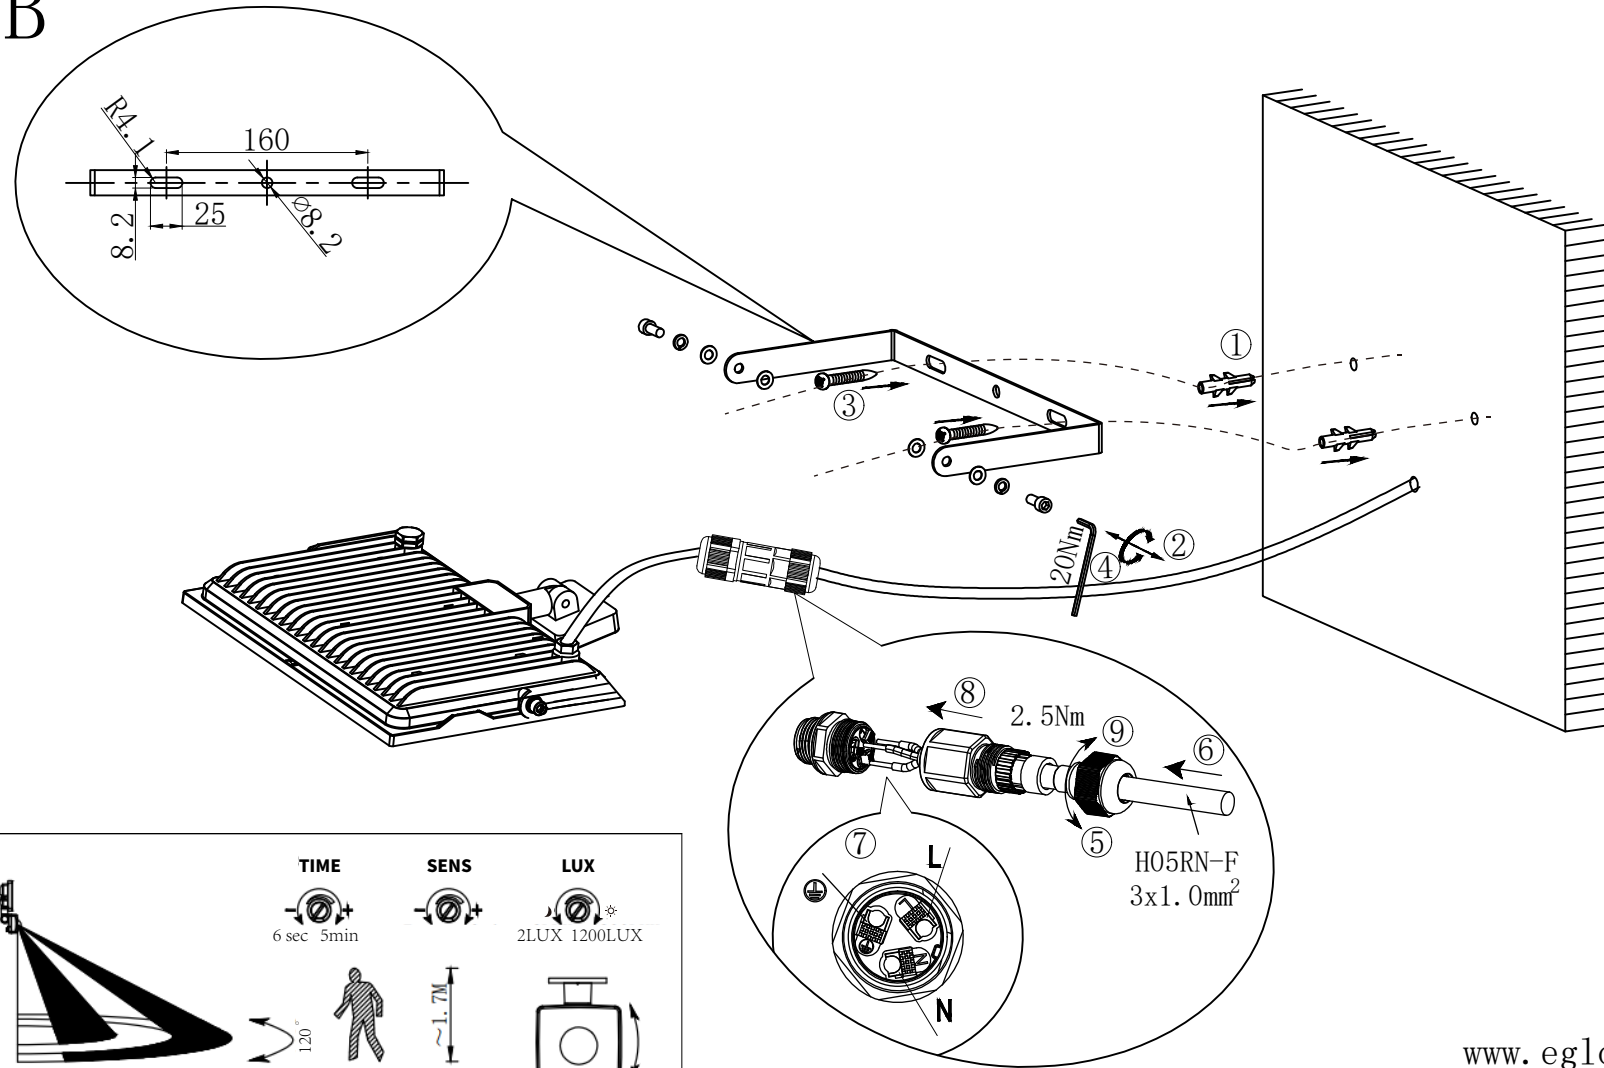

EGLO

IP44 IK06

Art. -Nr.

900257

Dimension (mm)
L*W*H

276x266x52

Weight
(kgs)

1.6

Mounting
height (m)

≤5

Wind Catching
Area (m²)

0.073

Завантажено з mamadecor.ua

A

B

C