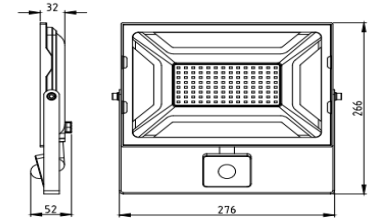

EGLO

IP44 IK06

Art. -Nr.

900257

Dimension (mm)
L*W*H

276x266x52

Weight
(kgs)

1.6

Mounting
height (m)

≤5

Wind Catching
Area (m²)

0.073

Завантажено з mamadecor.ua

A

B

C