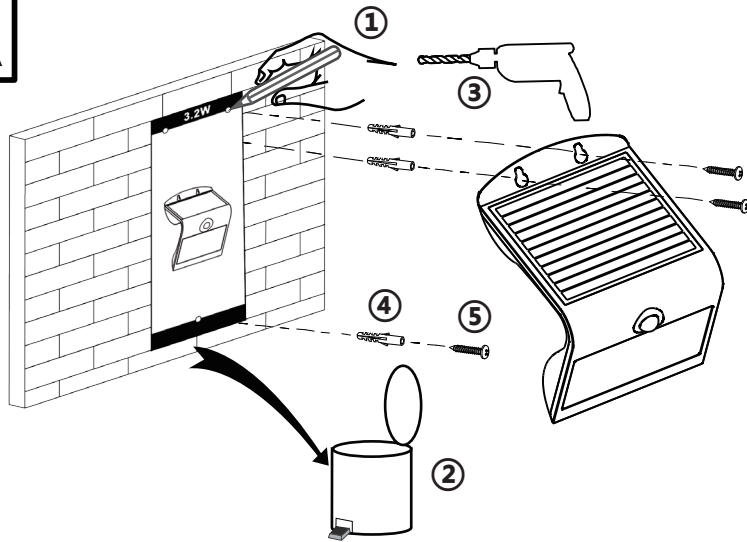

Art Nr.:900255
www.eglo.com

Завантажено з matadecor.ua

Φ6mm

Not included

A

B

Mode A

Mode B