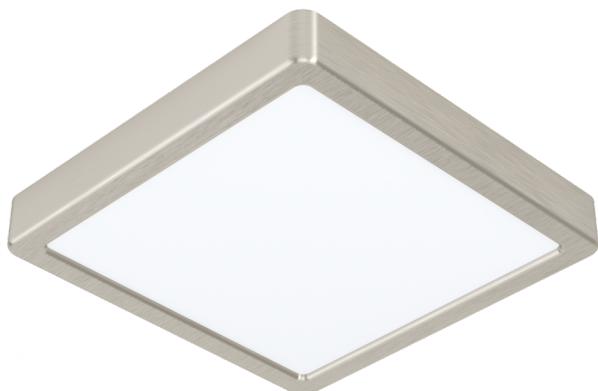

### Общая информация

Артикул	900115
Тип	накладной светильник
Сегмент продукта	Интерьерный
тема	EGLO connect.z

### Размеры

Высота изделия (мм)	28
Ширина изделия (мм)	210
Длина изделия (мм)	210
Вес нетто	0,75 Kilogram

### Материал & Цвет

Материал корпуса	сталь
Цвет корпуса	никель матовый
Материал плафона/абжура	пластик
Цвет плафона/абжура	белый