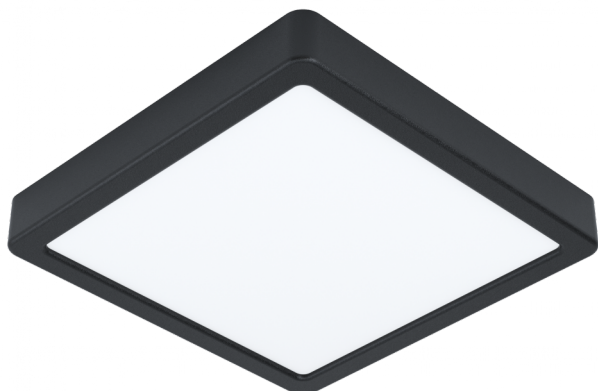

### Общая информация

Артикул	900109
Тип	накладной светильник
Сегмент продукта	Интерьерный
тема	EGLO connect.z

### Размеры

Высота изделия (мм)	28
Ширина изделия (мм)	210
Длина изделия (мм)	210
Вес нетто	0,75 Kilogram

### Материал & Цвет

Материал корпуса	сталь
Цвет корпуса	черный
Материал плафона/абжура	пластик
Цвет плафона/абжура	белый