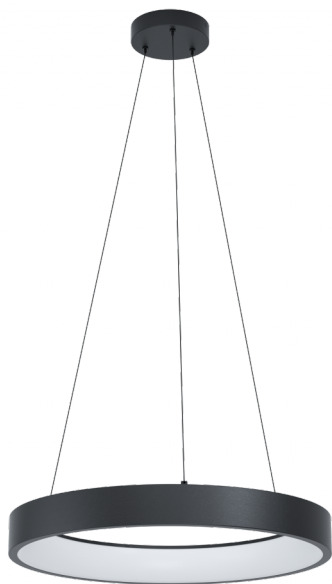

900068**MARGHERA-Z****Общая информация**

Артикул	900068
Тип	подвес
Сегмент продукта	Интерьерный
тема	EGLO connect.z

Размеры

Высота изделия (мм)	1100
Диаметр изделия (мм)	600
Вес нетто	2,87 Kilogram

Материал & Цвет

Материал корпуса	сталь
Цвет корпуса	черный
Cable Colour	черный
Материал плафона/абажура	пластик
Цвет плафона/абажура	белый

Функциональность

Тип выключателя	нет
Функция	несменный LED упр- с пульта ДУ и приложения BLE, CCT, RGB
Батарея	Нет

900068

MARGHERA-Z

Техническая информация

Степень защиты	IP20
Класс защиты	2
Напряжение сети	220-240V,50/60Hz
Dimmable	Yes
Макс. мощность (1)	26W

Источник света

Тип цоколя (1)	LED
Тип источника осв-я (1)	LED
Источники света вкл.	В комплекте
Lumen Complete	3120
Kelvin Complete	2700-6500K
Light colour Complete	RGB+TW
Dimmable	Yes