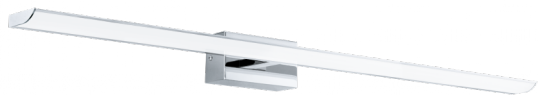

900021

TABIANO-Z

Общая информация

Артикул	900021
Тип	подсветка для зеркал
Сегмент продукта	Интерьерный
тема	EGLO connect.z

Размеры

Высота изделия (мм)	70
Длина изделия (мм)	905
Вес нетто	0,81 Kilogram
Выступ изделия (мм)	135

Материал & Цвет

Материал корпуса	сталь
Цвет корпуса	хром
Материал плафона/абжура	пластик
Цвет плафона/абжура	белый

Функциональность

Тип выключателя	нет
Функция	несменный LED упр- с пульта ДУ и приложения BLE, CCT, RGB
Батарея	Нет