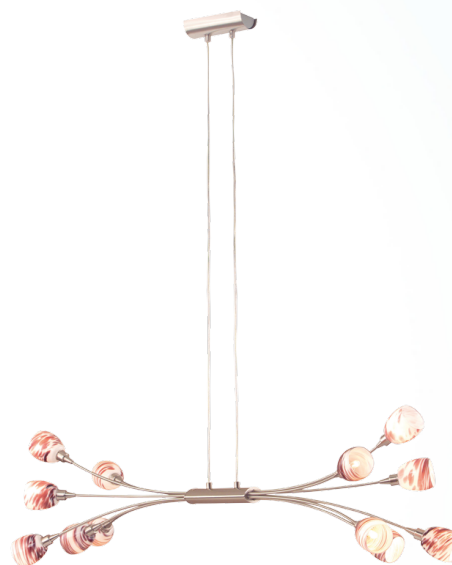

Мы сохраняем за собой право на внесение технических изменений

EGLO Leuchten GmbH
Heiligkreuz 22 | 6136 Pill | Austria
Tel. +43 (0) 5242 / 6996 - 0
Fax: +43 (0) 5242 / 6996 - 938
www.eglo.com

my light | my style