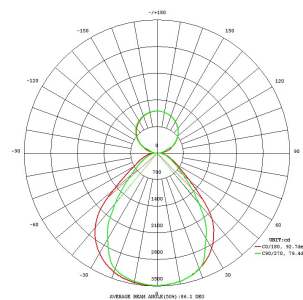

Функциональность

Switch Type	push-dimmer+on/off+sensor
Function	несменный LED таймер
Battery	No

Техническая информация

Protection Class	1
Mains Voltage	220-240V,50/60Hz
Dimmable	Yes

Мы сохраняем за собой право на внесение технических изменений

EGLO Leuchten GmbH
Heiligkreuz 22 | 6136 Pill | Austria
Tel. +43 (0) 5242 / 6996 - 0
Fax: +43 (0) 5242 / 6996 - 938
www.eglo.com

my light | my style