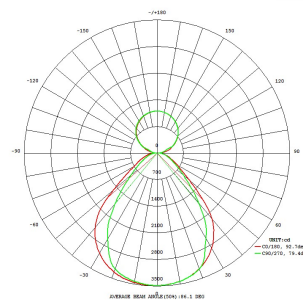

Источник света ☐

Мы сохраняем за собой право на внесение технических изменений

EGLO Leuchten GmbH
Heiligkreuz 22 | 6136 Pill | Austria
Tel. +43 (0) 5242 / 6996 - 0
Fax: +43 (0) 5242 / 6996 - 938
www.eglo.com

my light | my style