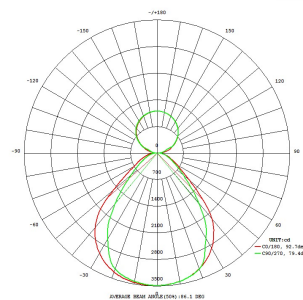

Техническая информация

Protection Class	1
Mains Voltage	220-240V,50/60Hz
Dimmable	Yes

Мы сохраняем за собой право на внесение технических изменений

EGLO Leuchten GmbH
Heiligkreuz 22 | 6136 Pill | Austria
Tel. +43 (0) 5242 / 6996 - 0
Fax: +43 (0) 5242 / 6996 - 938
www.eglo.com

my light | my style