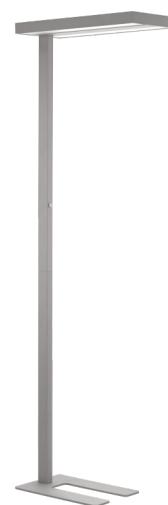

Источник света ☐

Мы сохраняем за собой право на внесение технических изменений

EGLO Leuchten GmbH
Heiligkreuz 22 | 6136 Pill | Austria
Tel. +43 (0) 5242 / 6996 - 0
Fax: +43 (0) 5242 / 6996 - 938
www.eglo.com

my light | my style