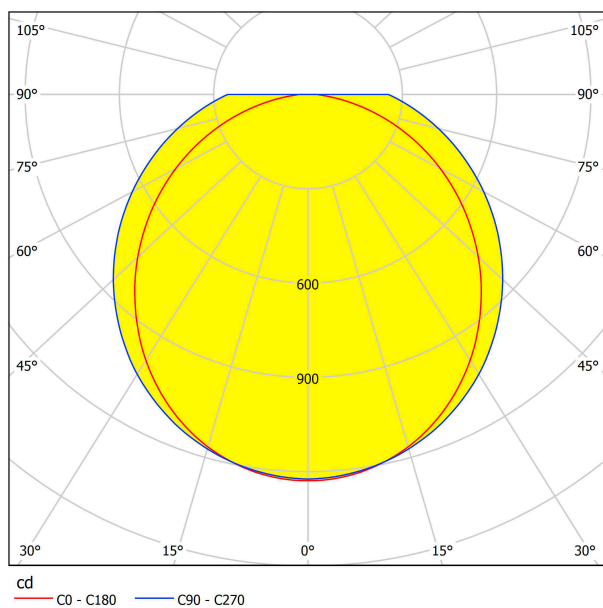

66479

STUDIO IP65

Техническая информация

Степень защиты	IP65
Класс защиты	1
Напряжение сети	220-240V,50/60Hz
Dimmable	No
Risk Group	1
Макс. мощность (1)	29W

Источник света ☐

Тип цоколя (1)	LED
Тип источника осв-я (1)	LED
Источники света вкл.	В комплекте
Lumen with Cover	3848
Nominal Lifetime (in h)	50000
Цикл переключения	50000
Dimmable	No
Функция	сменный LED
Расчетная мощность лампы (0,1 Вт)	29
Допуск по цвету (LED, SDCM)	3

Мы сохраняем за собой право на внесение технических изменений