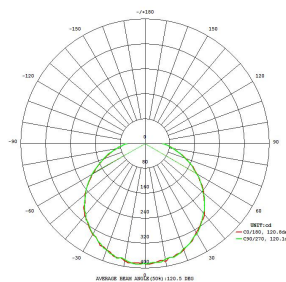

64534 VOLTAGO-C PRO

Общая информация

Material number	64534
Type	настенно-потол. светильни
Product segment	Professional light
Theme	professional light

Размеры

Article Height (in mm)	95
Article Diameter (in mm)	380
Net Weight	1,499 Kilogram

64534

VOLTAGO-C PRO

Техническая информация

Protection Degree	IP20
Protection Class	2
Mains Voltage	220-240V,50/60Hz
Dimmable	No
Risk Group	1
max. Wattage (1)	17W

Источник света □

Equivalence With Incandescent Lamp (W)	133
Color Temperature	18
Colour Rendering Index (Ra, CRI)	>80
Energy Efficiency Class	A+
Rated Lamp Power (0,1W precision)	17
Color Tolerance (LED, SDCM)	<6