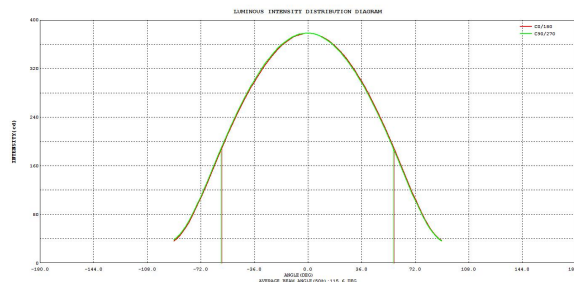

64532 КОМПА-C PRO

Общая информация

Material number	64532
Type	настенно-потол. светильни
Product segment	Professional light
Theme	professional light

Размеры

Article Height (in mm)	90
Article Diameter (in mm)	430
Net Weight	1,908 Kilogram

Материал & Цвет

Enclosure Material	сталь
Enclosure Colour	белый
Glass/Shade Material	пластик
Glass/Shade Color	белый, серебряный, прозрачный

Функциональность

Switch Type	нет
Function	несменный LED упр- с пульта ДУ и приложения BLE, CCT, RGB
Battery	No