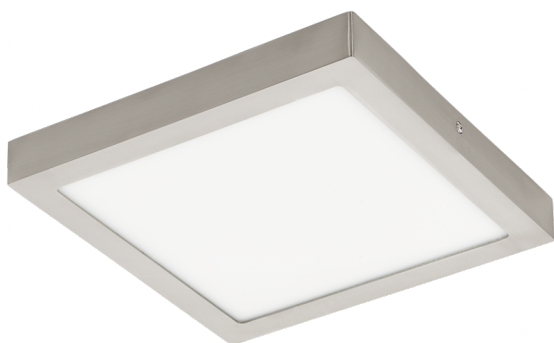

64528

FUEVA-C PRO

Общая информация

Material number	64528
Type	накладной светильник
Product segment	Professional light
Theme	professional light

Размеры

Article Height (in mm)	40
Article Width (in mm)	300
Article Length (in mm)	300
Net Weight	1,558 Kilogram

Материал & Цвет

Enclosure Material	литой металл
Enclosure Colour	никель матовый
Glass/Shade Material	пластик
Glass/Shade Color	белый

Функциональность

Switch Type	нет
Function	несменный LED упр- с пульта ДУ и приложения BLE, CCT, RGB
Battery	No

64528

FUEVA-C PRO

Техническая информация

Protection Degree	IP20
Protection Class	2
Mains Voltage	220-240V,50/60Hz
Dimmable	Yes
Risk Group	1
max. Wattage (1)	21W

Источник света □

Socket Type (1)	LED
Illuminant Type (1)	LED
Illuminant incl. (1)	INKLUSIV
Lumen Complete	2700
Kelvin Complete	2700-6500K
Light colour Complete	RGB+TW
Lumen with Cover	1140
Energy Efficiency Class	LED - A+
Dimmable	Yes
Function	несменный LED упр- с пульта ДУ и приложения BLE, CCT, RGB