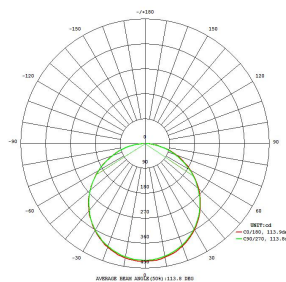

64526

FUEVA-C PRO

Общая информация

Material number	64526
Type	накладной светильник
Product segment	Professional light
Theme	professional light

Размеры

Article Height (in mm)	40
Article Width (in mm)	300
Article Length (in mm)	300
Net Weight	1,499 Kilogram