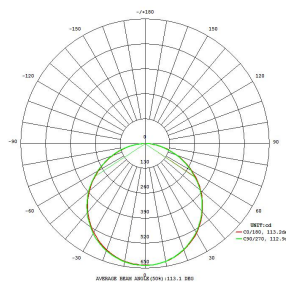

64524 FUEVA-C PRO

Общая информация

Material number	64524
Type	накладной светильник
Product segment	Professional light
Theme	professional light

Размеры

Article Height (in mm)	40
Article Diameter (in mm)	300
Net Weight	1,351 Kilogram