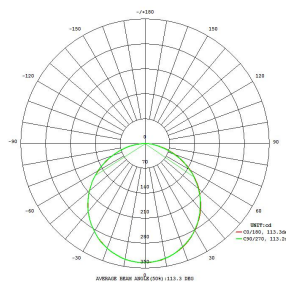

64522

FUEVA-C PRO

Общая информация

Material number	64522
Type	накладной светильник
Product segment	Professional light
Theme	professional light

Размеры

Article Height (in mm)	40
Article Diameter (in mm)	225
Net Weight	0,808 Kilogram

64522

FUEVA-C PRO

Техническая информация

Protection Degree	IP20
Protection Class	2
Mains Voltage	220-240V,50/60Hz
Dimmable	Yes
Risk Group	1
max. Wattage (1)	15,6W

Источник света □

Socket Type (1)	LED
Illuminant Type (1)	LED
Illuminant incl. (1)	INKLUSIV
Lumen Complete	2000
Kelvin Complete	2700-6500K
Light colour Complete	RGB+TW
Lumen with Cover	995
Energy Efficiency Class	LED - A+
Dimmable	Yes
Function	несменный LED упр- с пульта ДУ и приложения BLE, CCT, RGB