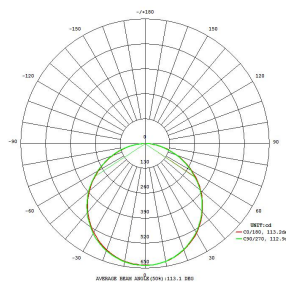

64519

FUEVA-C PRO

Общая информация

Material number	64519
Type	накладной светильник
Product segment	Professional light
Theme	professional light

Размеры

Article Height (in mm)	40
Article Diameter (in mm)	300
Net Weight	1,387 Kilogram