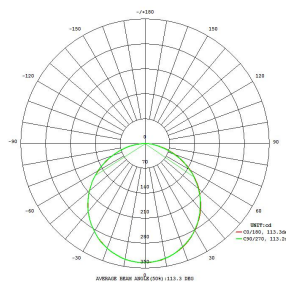

64518

FUEVA-C PRO

Общая информация

Material number	64518
Type	накладной светильник
Product segment	Professional light
Theme	professional light

Размеры

Article Height (in mm)	40
Article Diameter (in mm)	225
Net Weight	0,839 Kilogram

64518

FUEVA-C PRO

Техническая информация

Protection Degree	IP20
Protection Class	2
Mains Voltage	220-240V,50/60Hz
Dimmable	Yes
Risk Group	1
max. Wattage (1)	15,6W

Источник света □

Socket Type (1)	LED
Illuminant Type (1)	LED
Illuminant incl. (1)	INKLUSIV
Lumen Complete	2000
Kelvin Complete	2700-6500K
Light colour Complete	RGB+TW
Lumen with Cover	995
Energy Efficiency Class	LED - A+
Dimmable	Yes
Function	несменный LED упр- с пульта ДУ и приложения BLE, CCT, RGB