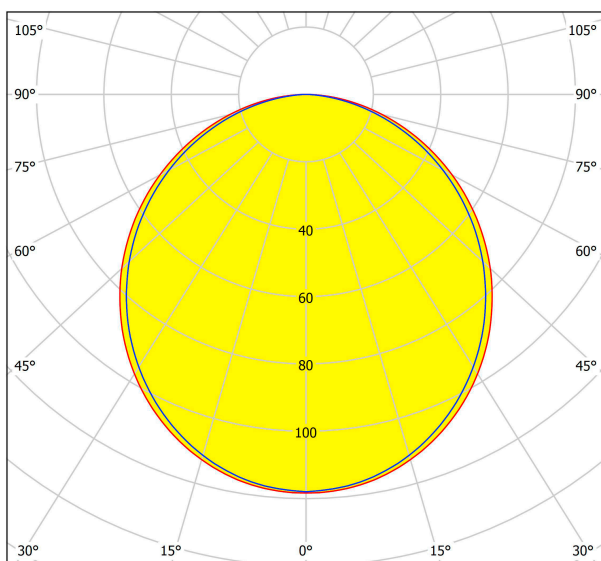

64299

PASTRENGO 2

Техническая информация

Степень защиты	IP20
Класс защиты	1
Напряжение сети	220-240V,50/60Hz
Dimmable	Yes
Risk Group	1
Макс. мощность (1)	30W
dimmable with / controllable with	DALI

Источник света □

Тип цоколя (1)	LED
Тип источника осв-я (1)	LED
Источники света вкл.	В комплекте
Kelvin Complete	4000K
Light colour Complete	WHITE
Lumen with Cover	1980
Nominal Lifetime (in h)	50000
Цикл переключения	50000
Dimmable	Yes
Функция	сменный LED
Допуск по цвету (LED, SDCM)	3

cd
— C0 - C180 — C90 - C270

Мы сохраняем за собой право на внесение технических изменений

2/2

Contact | Support
eglo.com/uk/eglo-worldwide