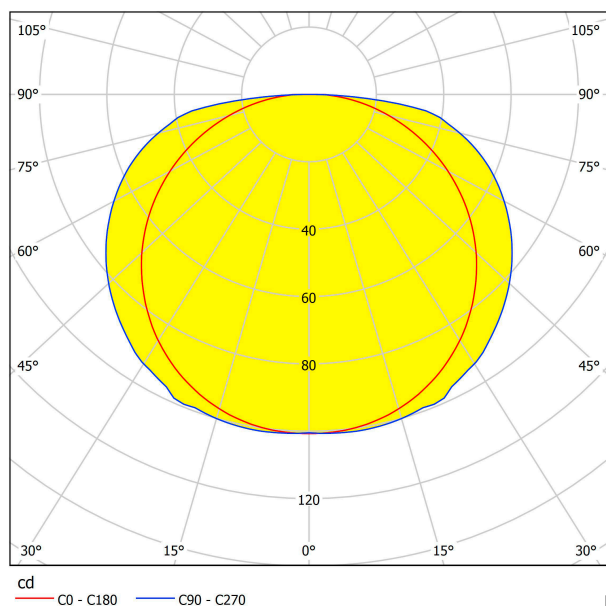

63223 CORLEONE

Техническая информация

Степень защиты	IP20
Класс защиты	1
Напряжение сети	220-240V,50/60Hz
Dimmable	Yes
Risk Group	1
Макс. мощность (1)	30W
dimmable with / controllable with	DALI

Источник света □

Тип цоколя (1)	LED
Тип источника осв-я (1)	LED
Источники света вкл.	В комплекте
Kelvin Complete	4000K
Light colour Complete	WHITE
Lumen with Cover	2118
Nominal Lifetime (in h)	50000
Цикл переключения	50000
Dimmable	Yes
Функция	несменный LED
Допуск по цвету (LED, SDCM)	3

Мы сохраняем за собой право на внесение технических изменений