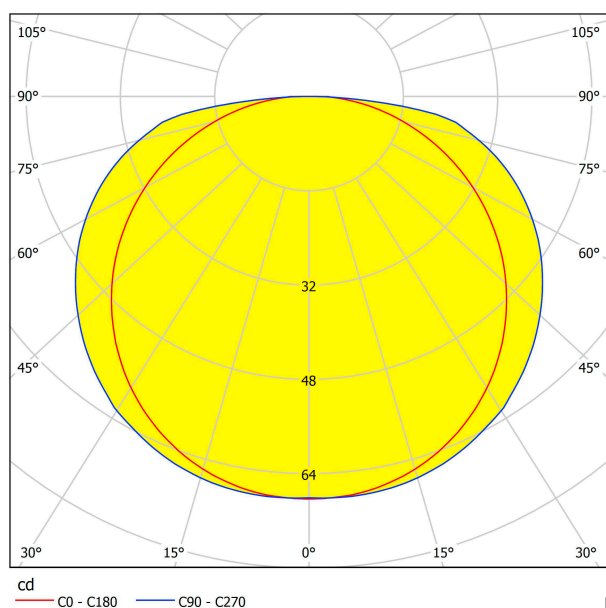

CORLEONE

Техническая информация

Степень защиты	IP20
Класс защиты	1
Напряжение сети	220-240V,50/60Hz
Dimmable	Yes
Risk Group	1
Макс. мощность (1)	96W
dimmable with / controllable with	DALI

Источник света

Тип цоколя (1)	LED
Тип источника осв-я (1)	LED
Источники света вкл.	В комплекте
Kelvin Complete	3000K
Light colour Complete	WARM WHITE
Lumen with Cover	3525
Nominal Lifetime (in h)	50000
Цикл переключения	50000
Dimmable	Yes
Функция	несменный LED
Допуск по цвету (LED, SDCM)	3