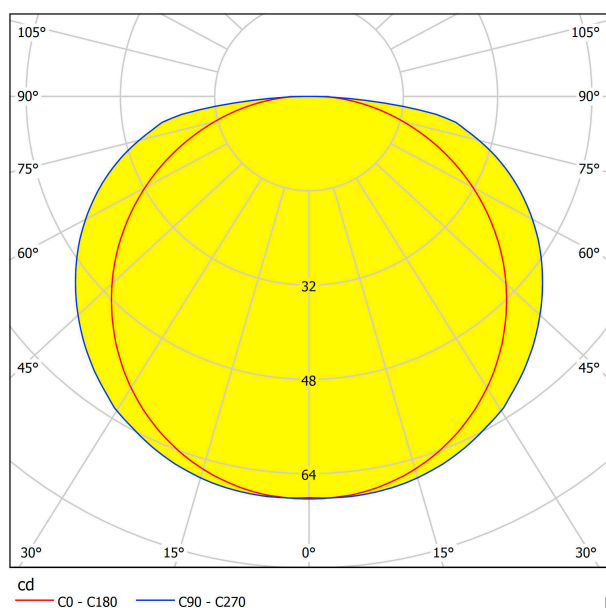

63221 CORLEONE

Техническая информация

Степень защиты	IP20
Класс защиты	1
Напряжение сети	220-240V,50/60Hz
Dimmable	Yes
Risk Group	1
Макс. мощность (1)	78W
dimmable with / controllable with	DALI

Источник света □

Тип цоколя (1)	LED
Тип источника осв-я (1)	LED
Источники света вкл.	В комплекте
Kelvin Complete	3000K
Light colour Complete	WARM WHITE
Lumen with Cover	3055
Nominal Lifetime (in h)	50000
Цикл переключения	50000
Dimmable	Yes
Функция	несменный LED
Допуск по цвету (LED, SDCM)	3

Мы сохраняем за собой право на внесение технических изменений