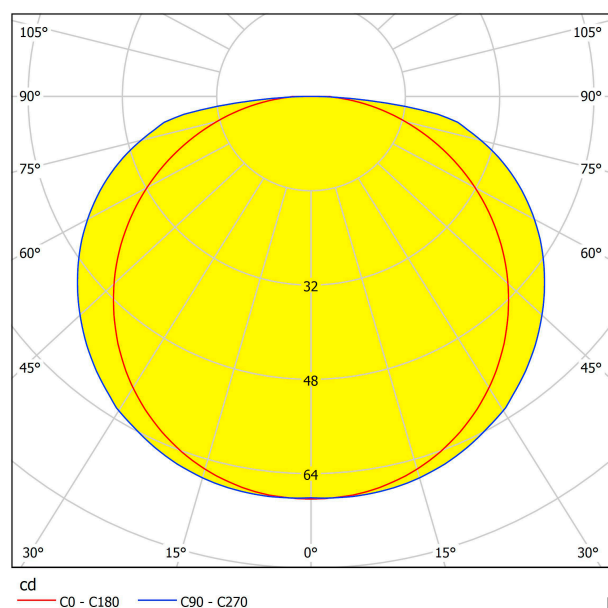

63219 CORLEONE

Техническая информация

Степень защиты	IP20
Класс защиты	1
Напряжение сети	220-240V,50/60Hz
Dimmable	Yes
Risk Group	1
Макс. мощность (1)	60W
dimmable with / controllable with	DALI

Источник света □

Тип цоколя (1)	LED
Тип источника осв-я (1)	LED
Источники света вкл.	В комплекте
Kelvin Complete	3000K
Light colour Complete	WARM WHITE
Lumen with Cover	2350
Nominal Lifetime (in h)	50000
Цикл переключения	50000
Dimmable	Yes
Функция	несменный LED
Допуск по цвету (LED, SDCM)	3

Мы сохраняем за собой право на внесение технических изменений