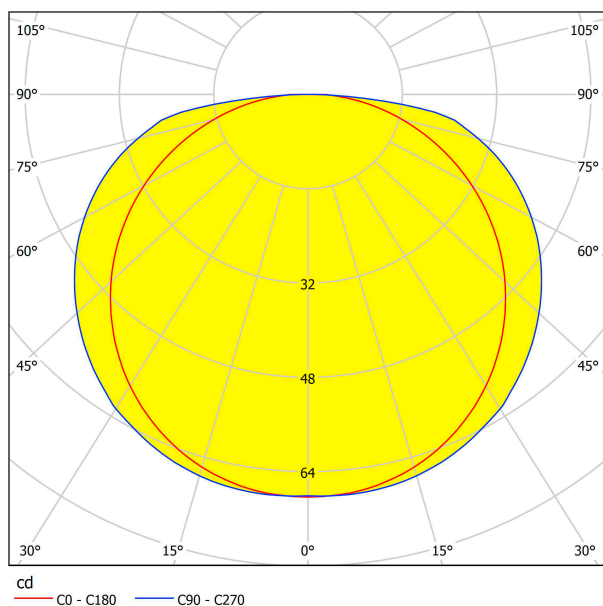

63218 CORLEONE

Техническая информация

Степень защиты	IP20
Класс защиты	1
Напряжение сети	220-240V,50/60Hz
Dimmable	Yes
Risk Group	1
Макс. мощность (1)	42W
dimmable with / controllable with	DALI

Источник света □

Тип цоколя (1)	LED
Тип источника осв-я (1)	LED
Источники света вкл.	В комплекте
Kelvin Complete	3000K
Light colour Complete	WARM WHITE
Lumen with Cover	1645
Nominal Lifetime (in h)	50000
Цикл переключения	50000
Dimmable	Yes
Функция	несменный LED
Допуск по цвету (LED, SDCM)	3

Мы сохраняем за собой право на внесение технических изменений