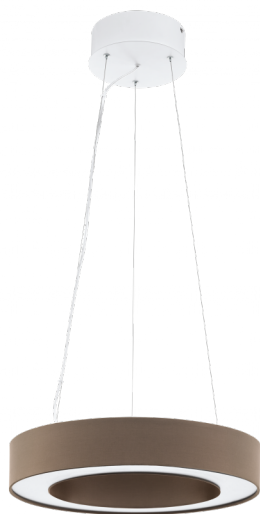

63217 CORLEONE

Общая информация

Артикул	63217
Тип	подвес
Сегмент продукта	Профессиональный свет
тема	профессиональное освещение

Размеры

Высота изделия (мм)	2085
Ширина изделия (мм)	80
Диаметр изделия (мм)	480
Вес нетто	5,12 Kilogram

Материал & Цвет

Материал корпуса	сталь
Цвет корпуса	никель матовый
Материал плафона/абажура	текстиль
Цвет плафона/абажура	капучино

Функциональность

Тип выключателя	нет
Функция	несменный LED
Батарея	Нет

63217 CORLEONE

Техническая информация

Степень защиты	IP20
Класс защиты	1
Напряжение сети	220-240V,50/60Hz
Dimmable	Yes
Risk Group	1
Макс. мощность (1)	30W
dimmable with / controllable with	DALI

Источник света □

Тип цоколя (1)	LED
Тип источника осв-я (1)	LED
Источники света вкл.	В комплекте
Kelvin Complete	3000K
Light colour Complete	WARM WHITE
Lumen with Cover	1410
Nominal Lifetime (in h)	50000
Цикл переключения	50000
Dimmable	Yes
Функция	несменный LED
Допуск по цвету (LED, SDCM)	3