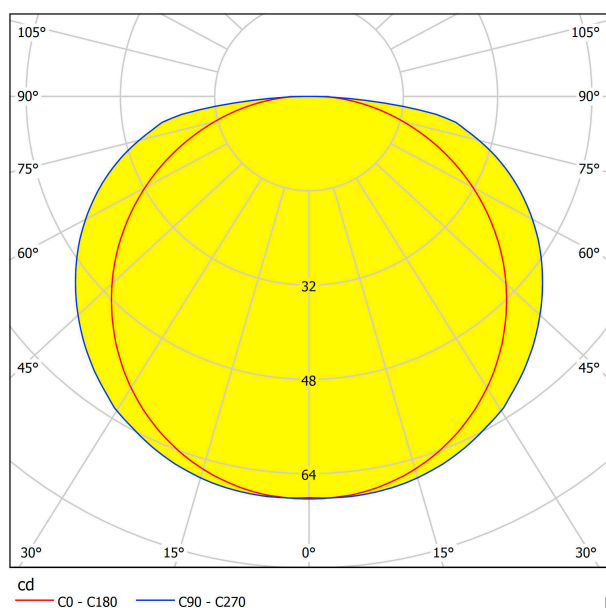

63217 CORLEONE

Техническая информация

Степень защиты	IP20
Класс защиты	1
Напряжение сети	220-240V,50/60Hz
Dimmable	Yes
Risk Group	1
Макс. мощность (1)	30W
dimmable with / controllable with	DALI

Источник света □

Тип цоколя (1)	LED
Тип источника осв-я (1)	LED
Источники света вкл.	В комплекте
Kelvin Complete	3000K
Light colour Complete	WARM WHITE
Lumen with Cover	1410
Nominal Lifetime (in h)	50000
Цикл переключения	50000
Dimmable	Yes
Функция	несменный LED
Допуск по цвету (LED, SDCM)	3

Мы сохраняем за собой право на внесение технических изменений