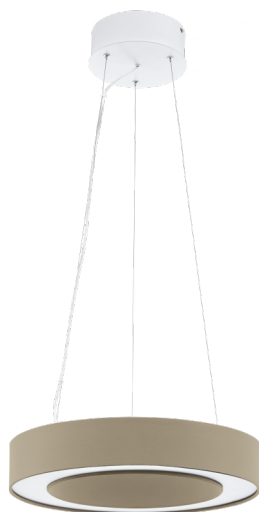

63212 CORLEONE

Общая информация

Артикул	63212
Тип	подвес
Сегмент продукта	Профессиональный свет
тема	профессиональное освещение

Размеры

Высота изделия (мм)	2085
Ширина изделия (мм)	80
Диаметр изделия (мм)	480
Вес нетто	3,95 Kilogram

Материал & Цвет

Материал корпуса	сталь
Цвет корпуса	никель матовый
Материал плафона/абажура	текстиль
Цвет плафона/абажура	серо-коричневый

Функциональность

Тип выключателя	нет
Функция	несменный LED
Батарея	Нет

63212 CORLEONE

Техническая информация

Степень защиты	IP20
Класс защиты	1
Напряжение сети	220-240V,50/60Hz
Dimmable	Yes
Risk Group	1
Макс. мощность (1)	30W
dimmable with / controllable with	DALI

Источник света □

Тип цоколя (1)	LED
Тип источника осв-я (1)	LED
Источники света вкл.	В комплекте
Kelvin Complete	3000K
Light colour Complete	WARM WHITE
Lumen with Cover	1524
Nominal Lifetime (in h)	50000
Цикл переключения	50000
Dimmable	Yes
Функция	несменный LED
Допуск по цвету (LED, SDCM)	3