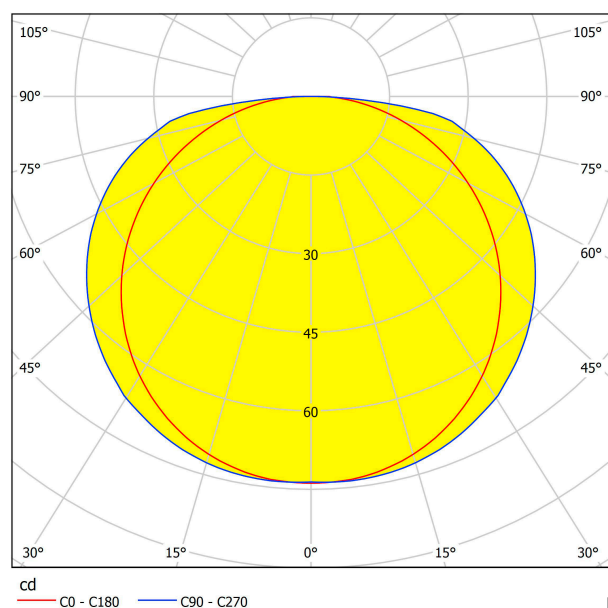

63212 CORLEONE

Техническая информация

Степень защиты	IP20
Класс защиты	1
Напряжение сети	220-240V,50/60Hz
Dimmable	Yes
Risk Group	1
Макс. мощность (1)	30W
dimmable with / controllable with	DALI

Источник света □

Тип цоколя (1)	LED
Тип источника осв-я (1)	LED
Источники света вкл.	В комплекте
Kelvin Complete	3000K
Light colour Complete	WARM WHITE
Lumen with Cover	1524
Nominal Lifetime (in h)	50000
Цикл переключения	50000
Dimmable	Yes
Функция	несменный LED
Допуск по цвету (LED, SDCM)	3

Мы сохраняем за собой право на внесение технических изменений