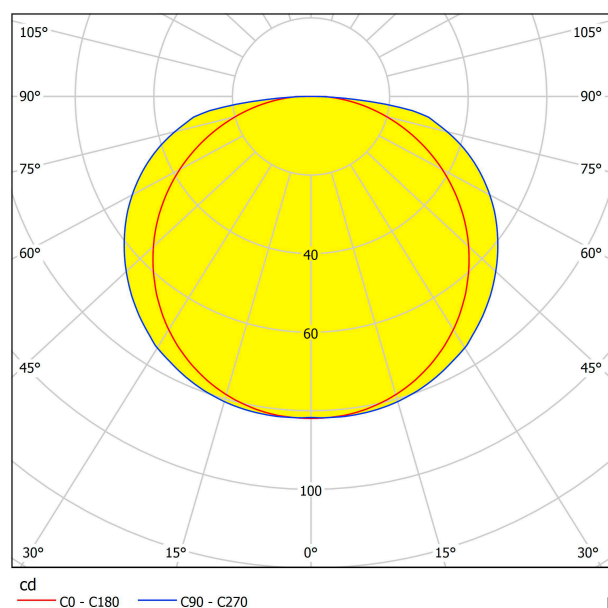

63207 CORLEONE

Техническая информация

Степень защиты	IP20
Класс защиты	1
Напряжение сети	220-240V,50/60Hz
Dimmable	Yes
Risk Group	1
Макс. мощность (1)	42W
dimmable with / controllable with	DALI

Источник света □

Тип цоколя (1)	LED
Тип источника осв-я (1)	LED
Источники света вкл.	В комплекте
Kelvin Complete	3000K
Light colour Complete	WARM WHITE
Lumen with Cover	1974
Nominal Lifetime (in h)	50000
Цикл переключения	50000
Dimmable	Yes
Функция	несменный LED
Допуск по цвету (LED, SDCM)	3

Мы сохраняем за собой право на внесение технических изменений