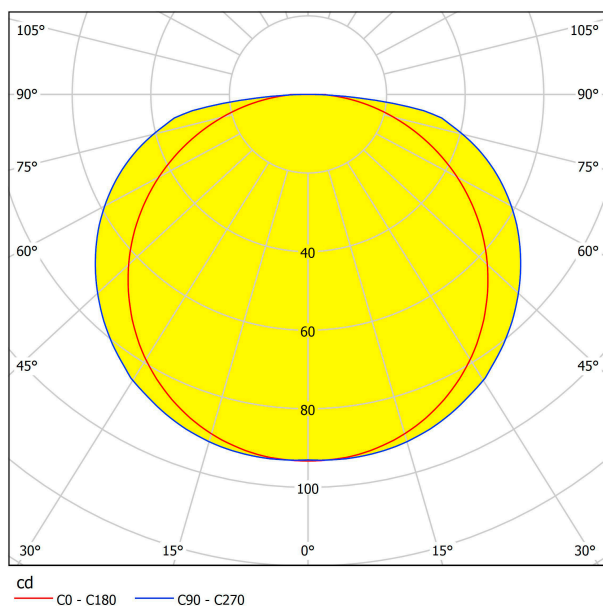

63202 CORLEONE

Техническая информация

Степень защиты	IP20
Класс защиты	1
Напряжение сети	220-240V,50/60Hz
Dimmable	Yes
Risk Group	1
Макс. мощность (1)	42W
dimmable with / controllable with	DALI

Источник света □

Тип цоколя (1)	LED
Тип источника осв-я (1)	LED
Источники света вкл.	В комплекте
Kelvin Complete	3000K
Light colour Complete	WARM WHITE
Lumen with Cover	2247
Nominal Lifetime (in h)	50000
Цикл переключения	50000
Dimmable	Yes
Функция	несменный LED
Допуск по цвету (LED, SDCM)	3

Мы сохраняем за собой право на внесение технических изменений