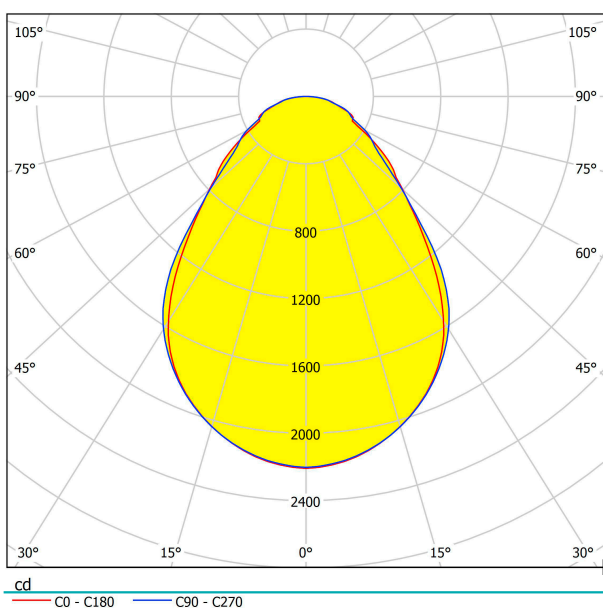

63144

VERUCCHIO

Техническая информация

Степень защиты	IP20
Класс защиты	1
Напряжение сети	220-240V,50/60Hz
UGR (Unified Glare Rating)	<19
Dimmable	Yes
Risk Group	1
Макс. мощность (1)	48W
dimmable with / controllable with	DALI

Источник света □

Тип цоколя (1)	LED
Тип источника осв-я (1)	LED
Источники света вкл.	В комплекте
Kelvin Complete	4000K
Light colour Complete	WHITE
Lumen with Cover	4159
Nominal Lifetime (in h)	50000
Цикл переключения	50000
Dimmable	Yes
Функция	сменный LED
Допуск по цвету (LED, SDCM)	3

Мы сохраняем за собой право на внесение технических изменений