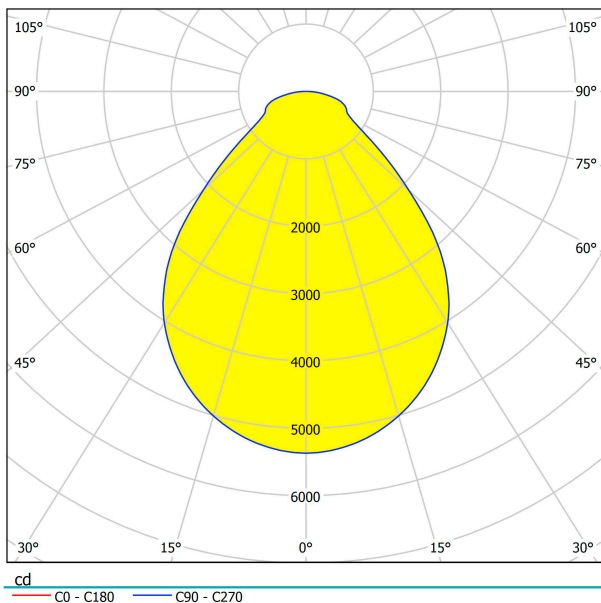

63142 VERUCCHIO

Техническая информация

Степень защиты	IP20
Класс защиты	1
Напряжение сети	220-240V,50/60Hz
UGR (Unified Glare Rating)	<19
Dimmable	Yes
Risk Group	1
Макс. мощность (1)	120W
dimmable with / controllable with	DALI

Источник света □

Тип цоколя (1)	LED
Тип источника осв-я (1)	LED
Источники света вкл.	В комплекте
Kelvin Complete	3000K
Light colour Complete	WARM WHITE
Lumen with Cover	10388
Nominal Lifetime (in h)	50000
Цикл переключения	50000
Dimmable	Yes
Функция	сменный LED
Допуск по цвету (LED, SDCM)	3

Мы сохраняем за собой право на внесение технических изменений