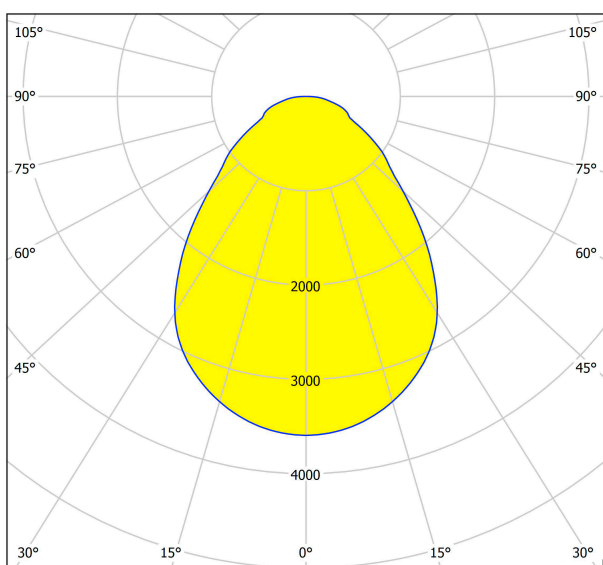

63141 VERUCCHIO

Техническая информация

Степень защиты	IP20
Класс защиты	1
Напряжение сети	220-240V,50/60Hz
UGR (Unified Glare Rating)	<19
Dimmable	Yes
Risk Group	1
Макс. мощность (1)	88W
dimmable with / controllable with	DALI

Источник света □

Тип цоколя (1)	LED
Тип источника осв-я (1)	LED
Источники света вкл.	В комплекте
Kelvin Complete	3000K
Light colour Complete	WARM WHITE
Lumen with Cover	7198
Nominal Lifetime (in h)	50000
Цикл переключения	50000
Dimmable	Yes
Функция	сменный LED
Допуск по цвету (LED, SDCM)	3

Мы сохраняем за собой право на внесение технических изменений

cd
— C0 - C180 — C90 - C270

2/2

Contact | Support
eglo.com/uk/eglo-worldwide