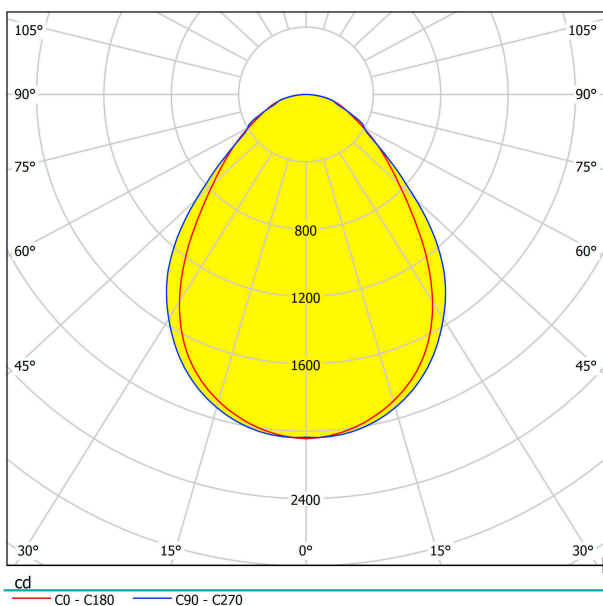

Техническая информация

Степень защиты	IP20
Класс защиты	1
Напряжение сети	220-240V,50/60Hz
UGR (Unified Glare Rating)	<19
Dimmable	Yes
Risk Group	1
Макс. мощность (1)	48W
dimmable with / controllable with	DALI

Источник света □

Тип цоколя (1)	LED
Тип источника осв-я (1)	LED
Источники света вкл.	В комплекте
Kelvin Complete	3000K
Light colour Complete	WARM WHITE
Lumen with Cover	4062
Nominal Lifetime (in h)	50000
Цикл переключения	50000
Dimmable	Yes
Функция	сменный LED
Допуск по цвету (LED, SDCM)	3

Мы сохраняем за собой право на внесение технических изменений