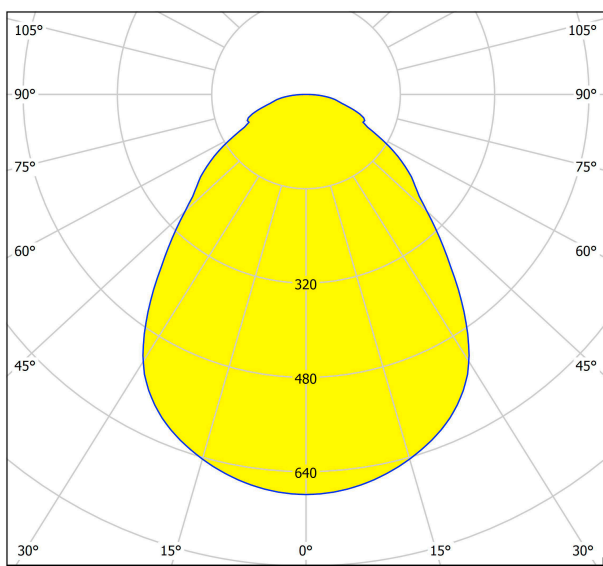

63138

VERUCCHIO

Техническая информация

Степень защиты	IP20
Класс защиты	1
Напряжение сети	220-240V,50/60Hz
UGR (Unified Glare Rating)	<19
Dimmable	Yes
Risk Group	1
Макс. мощность (1)	24W
dimmable with / controllable with	DALI

Источник света □

Тип цоколя (1)	LED
Тип источника осв-я (1)	LED
Источники света вкл.	В комплекте
Kelvin Complete	3000K
Light colour Complete	WARM WHITE
Lumen with Cover	1434
Nominal Lifetime (in h)	50000
Цикл переключения	50000
Dimmable	Yes
Функция	сменный LED
Допуск по цвету (LED, SDCM)	3

Мы сохраняем за собой право на внесение технических изменений

cd
— C0 - C180 — C90 - C270

2/2

Contact | Support
eglo.com/uk/eglo-worldwide