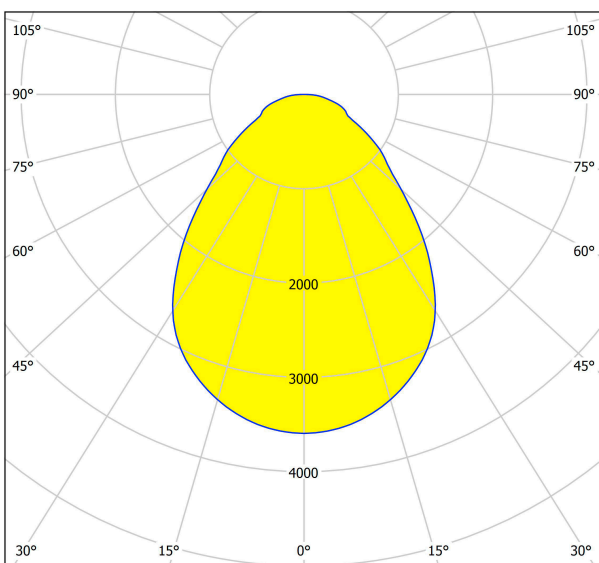

63132

VERUCCHIO

Техническая информация

Степень защиты	IP20
Класс защиты	1
Напряжение сети	220-240V,50/60Hz
UGR (Unified Glare Rating)	<19
Dimmable	Yes
Risk Group	1
Макс. мощность (1)	88W
dimmable with / controllable with	DALI

Источник света □

Тип цоколя (1)	LED
Тип источника осв-я (1)	LED
Источники света вкл.	В комплекте
Kelvin Complete	3000K
Light colour Complete	WARM WHITE
Lumen with Cover	7198
Nominal Lifetime (in h)	50000
Цикл переключения	50000
Dimmable	Yes
Функция	сменный LED
Допуск по цвету (LED, SDCM)	3

Мы сохраняем за собой право на внесение технических изменений

cd
— C0 - C180 — C90 - C270

2/2

Contact | Support
eglo.com/uk/eglo-worldwide