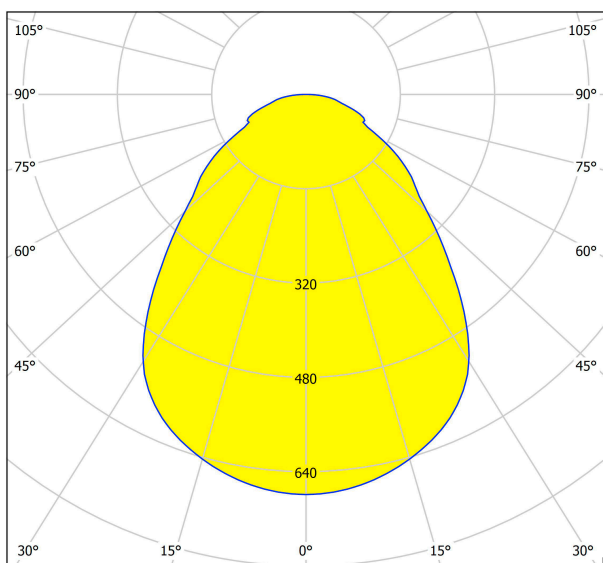

Техническая информация

Степень защиты	IP20
Класс защиты	1
Напряжение сети	220-240V,50/60Hz
UGR (Unified Glare Rating)	<19
Dimmable	Yes
Risk Group	1
Макс. мощность (1)	24W
dimmable with / controllable with	DALI

Источник света □

Тип цоколя (1)	LED
Тип источника осв-я (1)	LED
Источники света вкл.	В комплекте
Kelvin Complete	3000K
Light colour Complete	WARM WHITE
Lumen with Cover	1434
Nominal Lifetime (in h)	50000
Цикл переключения	50000
Dimmable	Yes
Функция	сменный LED
Допуск по цвету (LED, SDCM)	3

Мы сохраняем за собой право на внесение технических изменений

cd
— C0 - C180 — C90 - C270

2/2

Contact | Support
eglo.com/uk/eglo-worldwide