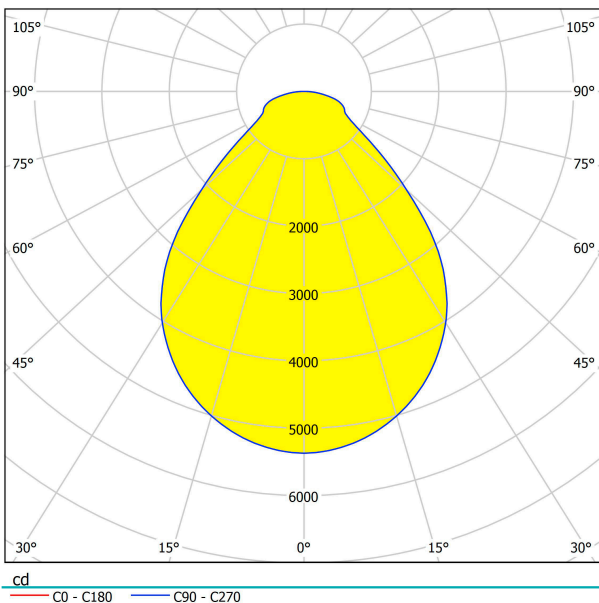

63124 VERUCCHIO

Техническая информация

Степень защиты	IP20
Класс защиты	1
Напряжение сети	220-240V,50/60Hz
UGR (Unified Glare Rating)	<19
Dimmable	Yes
Risk Group	1
Макс. мощность (1)	120W
dimmable with / controllable with	DALI

Источник света □

Тип цоколя (1)	LED
Тип источника осв-я (1)	LED
Источники света вкл.	В комплекте
Kelvin Complete	3000K
Light colour Complete	WARM WHITE
Lumen with Cover	10388
Nominal Lifetime (in h)	50000
Цикл переключения	50000
Dimmable	Yes
Функция	сменный LED
Допуск по цвету (LED, SDCM)	3

Мы сохраняем за собой право на внесение технических изменений