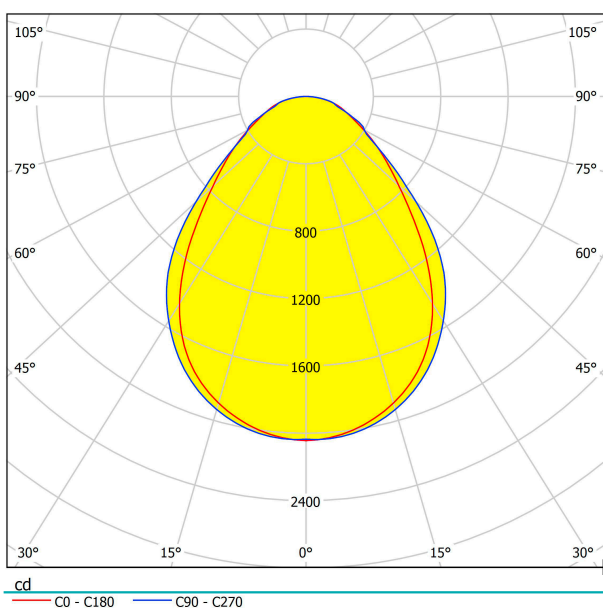

63122

VERUCCHIO

Техническая информация

Степень защиты	IP20
Класс защиты	1
Напряжение сети	220-240V,50/60Hz
UGR (Unified Glare Rating)	<19
Dimmable	Yes
Risk Group	1
Макс. мощность (1)	48W
dimmable with / controllable with	DALI

Источник света □

Тип цоколя (1)	LED
Тип источника осв-я (1)	LED
Источники света вкл.	В комплекте
Kelvin Complete	3000K
Light colour Complete	WARM WHITE
Lumen with Cover	4062
Nominal Lifetime (in h)	50000
Цикл переключения	50000
Dimmable	Yes
Функция	сменный LED
Допуск по цвету (LED, SDCM)	3

Мы сохраняем за собой право на внесение технических изменений