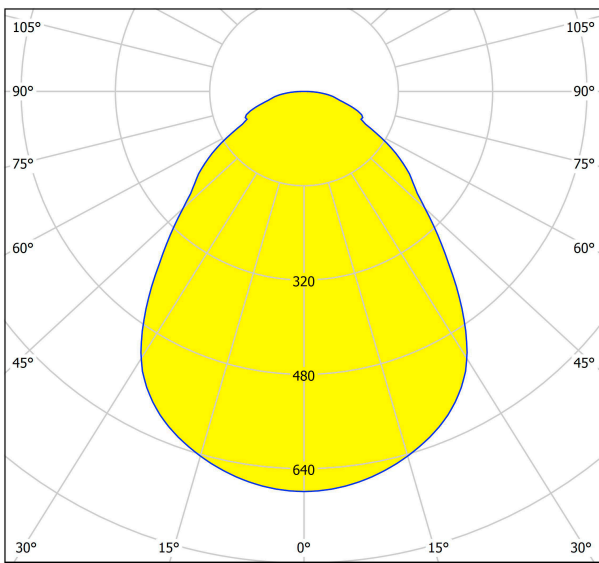

63121 VERUCCHIO

Техническая информация

Степень защиты	IP20
Класс защиты	1
Напряжение сети	220-240V,50/60Hz
UGR (Unified Glare Rating)	<19
Dimmable	Yes
Risk Group	1
Макс. мощность (1)	24W
dimmable with / controllable with	DALI

Источник света □

Тип цоколя (1)	LED
Тип источника осв-я (1)	LED
Источники света вкл.	В комплекте
Kelvin Complete	3000K
Light colour Complete	WARM WHITE
Lumen with Cover	1434
Nominal Lifetime (in h)	50000
Цикл переключения	50000
Dimmable	Yes
Функция	сменный LED
Допуск по цвету (LED, SDCM)	3

Мы сохраняем за собой право на внесение технических изменений

cd
— C0 - C180 — C90 - C270

2/2

Contact | Support
eglo.com/uk/eglo-worldwide