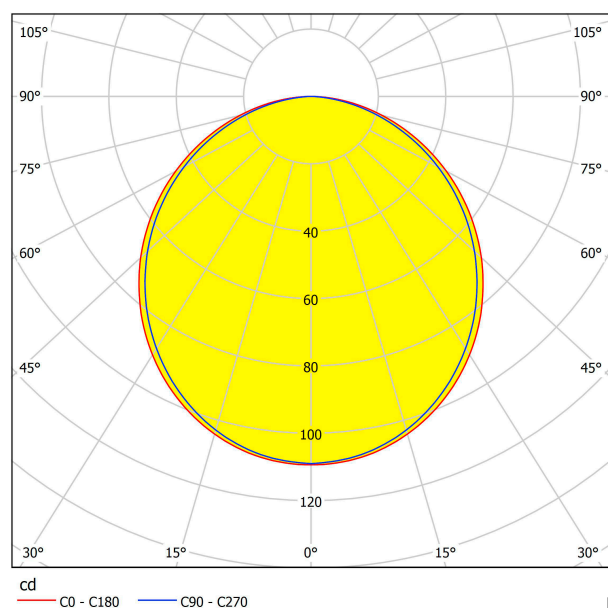

63069

PASTRENGO 2

Техническая информация

Степень защиты	IP20
Класс защиты	1
Напряжение сети	220-240V,50/60Hz
Dimmable	Yes
Risk Group	1
Макс. мощность (1)	60W
dimmable with / controllable with	DALI

Источник света □

Тип цоколя (1)	LED
Тип источника осв-я (1)	LED
Источники света вкл.	В комплекте
Kelvin Complete	3000K
Light colour Complete	WARM WHITE
Lumen with Cover	3660
Nominal Lifetime (in h)	50000
Цикл переключения	50000
Dimmable	Yes
Функция	сменный LED
Допуск по цвету (LED, SDCM)	3

Мы сохраняем за собой право на внесение технических изменений