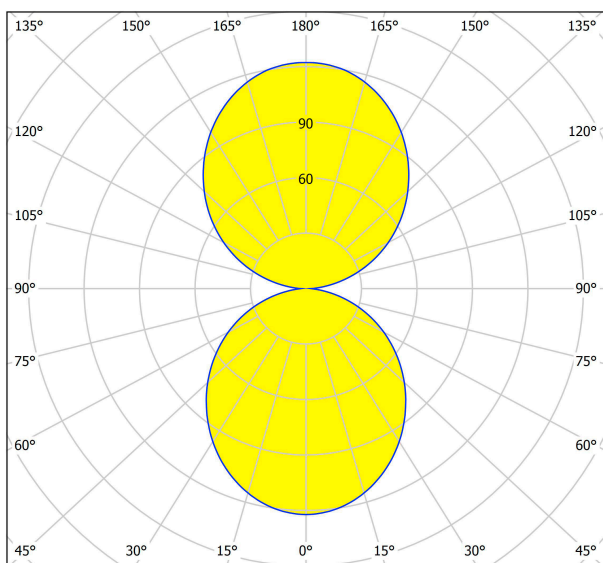

63059

PASTRENGO 1

Техническая информация

Степень защиты	IP20
Класс защиты	1
Рабочее напряжение	220-240V,50/60Hz
Dimmable	Yes
Risk Group	1
Макс. мощность (1)	2X45W
dimnable with / controllable with	DALI

Источник света

Тип цоколя (1)	LED
Тип источника осв-я (1)	LED
Источники света вкл.	В комплекте
Kelvin Complete	3000K
Light colour Complete	WARM WHITE
Lumen with Cover	6093
Nominal Lifetime (in h)	50000
Цикл переключения	50000
Dimmable	Yes
Функция	сменный LED
Допуск по цвету (LED, SDCM)	3

cd
— C0 - C180 — C90 - C270

Мы сохраняем за собой право на внесение технических изменений

2/2

Contact | Support
eglo.com/uk/eglo-worldwide