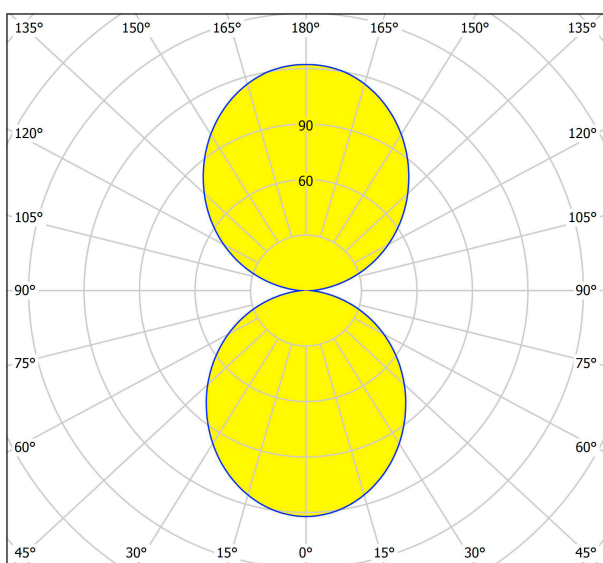

63053 PASTRENGO 1

Техническая информация

Степень защиты	IP20
Класс защиты	1
Рабочее напряжение	220-240V,50/60Hz
Dimmable	Yes
Risk Group	1
Макс. мощность (1)	2X75W
dimmable with / controllable with	DALI

Источник света

Тип цоколя (1)	LED
Тип источника осв-я (1)	LED
Источники света вкл.	В комплекте
Kelvin Complete	3000K
Light colour Complete	WARM WHITE
Lumen with Cover	10155
Nominal Lifetime (in h)	50000
Цикл переключения	50000
Dimmable	Yes
Функция	сменный LED
Допуск по цвету (LED, SDCM)	3

cd
— C0 - C180 — C90 - C270

Мы сохраняем за собой право на внесение технических изменений

2/2

Contact | Support
eglo.com/uk/eglo-worldwide