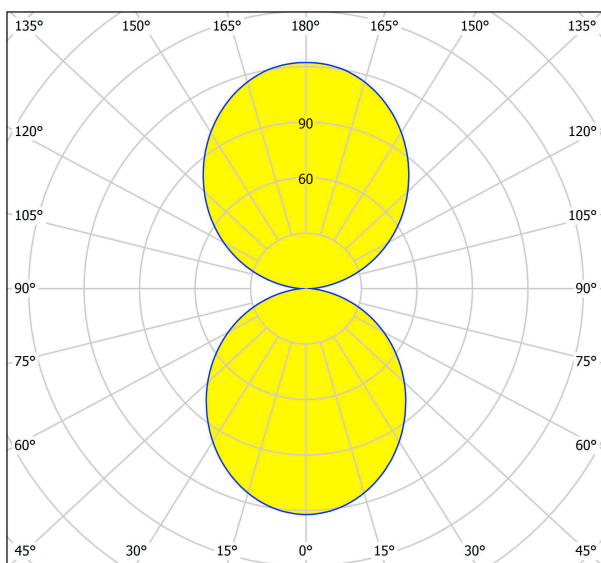

63052

PASTRENGO 1

Техническая информация

Степень защиты	IP20
Класс защиты	1
Рабочее напряжение	220-240V,50/60Hz
Dimmable	Yes
Risk Group	1
Макс. мощность (1)	2X60W
dimmable with / controllable with	DALI

Источник света ☐

Тип цоколя (1)	LED
Тип источника осв-я (1)	LED
Источники света вкл.	В комплекте
Kelvin Complete	3000K
Light colour Complete	WARM WHITE
Lumen with Cover	8124
Nominal Lifetime (in h)	50000
Цикл переключения	50000
Dimmable	Yes
Функция	сменный LED
Допуск по цвету (LED, SDCM)	3

cd
— C0 - C180 — C90 - C270

Мы сохраняем за собой право на внесение технических изменений

2/2

Contact | Support
eglo.com/uk/eglo-worldwide